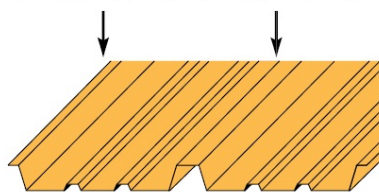

18/09/2025

CLOSOIR CONTRE PROFIL NERVURÉ

CLOSOIR PROFIL NERVURÉ

Closoir mousse pour profil 3.45.1000 - Profil

Réf. : 117783

Fournisseur : Faynot

INFORMATIONS

Closoir mousse profil ou contre profil, pour obturation à l'air des trapèzes/ondes ou plages de bacs en couverture et bardage.

DÉTAILS

CARACTÉRISTIQUES

Longueur 1 mm

Poids 1.24 kg